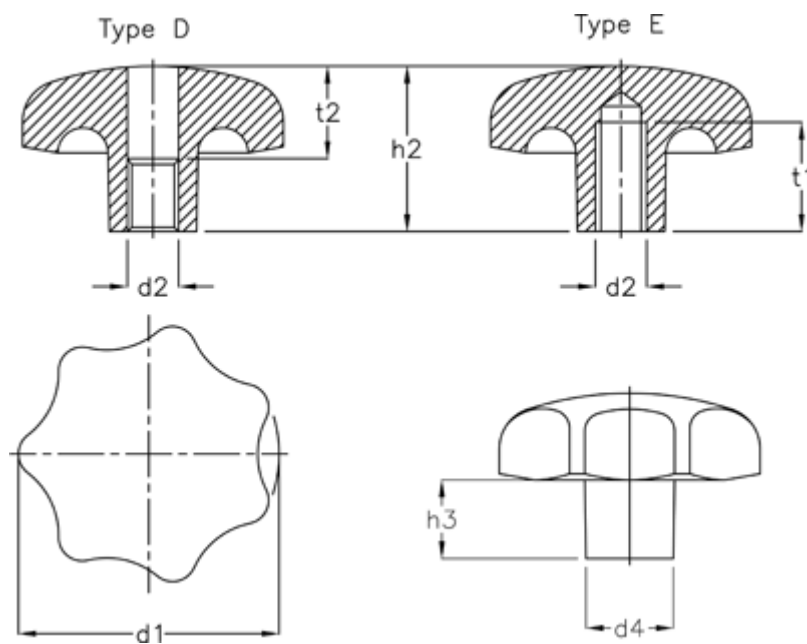

Varenummer: 20528466M

Beskrivelse: E+G Stjernegreb DIN 6336-AL-50-M8-E-MT

Mål

d1	= 50
d2	= M 8
d4	= 18
h2	= 32
h3	= 17
t1 min.	= 18
t2	= 16